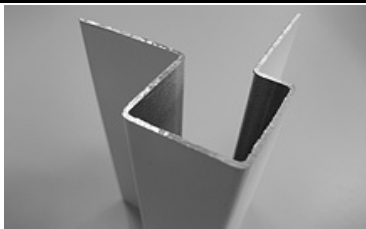

## CEDRAL

Красивый и долговечный фасад

Призван стать ТРАДИЦИЕЙ на рынке фасадов России!

- ✓ фактура под дерево
- ✓ монтаж круглый год
- ✓ долговечность

CEDRAL wood

CEDRAL smooth

**Доска**

CEDRAL wood / КЕДРАЛ вуд (фактура под дерево)  
10x190x3600 мм / 10.9 кг/шт

**1800**

Внешний симметричный угловой профиль

L=3м, Алюм.

**1800**

L=3м, Алюм.

**1800**

**Внешний асимметричный угловой профиль**

L=3м, Алюм.