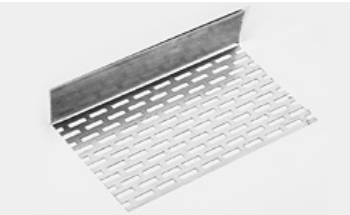

100x30x2,5м. Алюм.

700

Перфорированный профиль 100