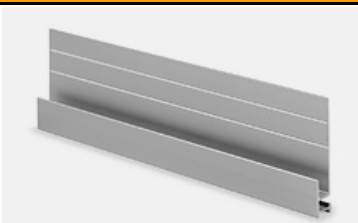

L=3 м., Алюм

1223

Профиль для обрамления проёмов