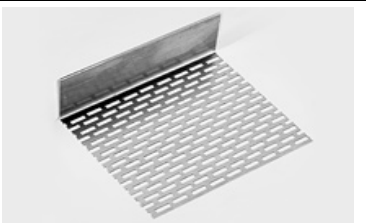

**1800**

Внешний симметричный угловой профиль

L=3м, Алюм.

**1800**

L=3м, Алюм.

**1800**

**Внешний асимметричный угловой профиль**

L=3м, Алюм.

**1350**

**Конечный профиль**

45/15/8, L=3м Алюм.

**1300**

**Соединительный профиль**

100x30x2,5м. Алюм.

**700**

**Перфорированный профиль 100**