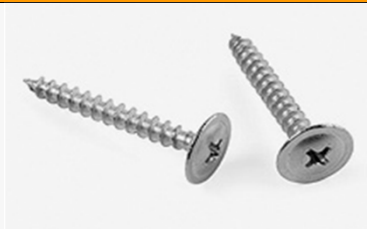

L=3 м., Алюм

1223

Профиль для обрамления проёмов

L=3.05м Алюм.

1150

Стартовый профиль (неокрашенный)

45/15/8 L=3М Алюм.

1300

Соединительный профиль

по дереву  
(Нерж.сталь,  
упак. - 250 шт.)  
Оригинальные. Бельгия

4200

Кляммер + Винт нарезной для крепления доски

по металлу  
(Нерж.сталь,  
упак. - 250 шт.)  
Оригинальные. Бельгия