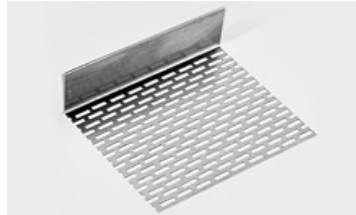

1 шт.

7300

Полотно для дисковых пил Leitz 4 Teeth D160/20

L=3.05м Алюм.

**1025**

Стартовый профиль для вертикального монтажа Cedral Click

100x30x2,5м. Алюм.

**700**