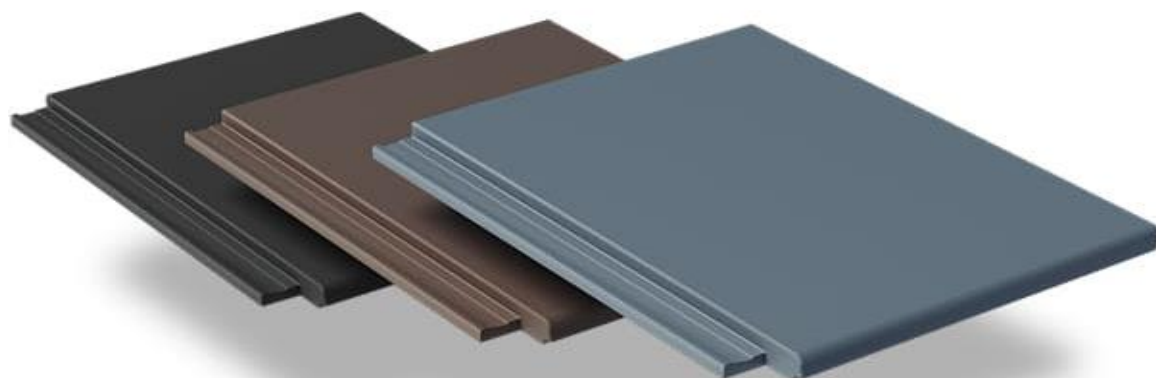

+7 (978) 522-83-78, +7 (978) 514-14-14

www.conversiya.com

Минеральная черепица BRAAS

Модель: Тегалит **НОВИНКА!!!**

Все цены указаны в рублях с учетом НДС

со склада по адресу: г. Севастополь, ул. Хрусталёва, 76Б/1

Рядовая черепица	Цвет	Цена за шт.	Цена за кв.м.
расход: 9,7 - 10,7 шт/кв.м размер: 420x330 мм шаг обрешётки 312-345 мм Кол-во штук на поддоне: 210 шт	красный	179,90 Р	1 799,00 Р
	графит	179,90 Р	1 799,00 Р
	темно-коричневый	179,90 Р	1 799,00 Р
	черный	179,90 Р	1 799,00 Р
Фитинги			
Коньковая черепица			
расход: 2,5 шт./пог.м на поддоне 40 ВУ или 34 У Комплектуется с зажимом для минеральной черепицы (1 шт)	красный	454,00 Р	
	графит	454,00 Р	
	темно-коричневый	454,00 Р	
	черный	454,00 Р	
Цена без учета стоимости зажима			
Начальная хребтовая черепица			
на поддоне 25 шт.	красный	3 424,00 Р	
	графит	3 424,00 Р	
	темно-коричневый	3 424,00 Р	
	черный	3 424,00 Р	
Вальмовая черепица			
на поддоне 14 шт. Комплектуется с зажимом для минеральной черепицы (1 шт)	красный	5 908,00 Р	
	графит	5 908,00 Р	
	темно-коричневый	5 908,00 Р	
	черный	5 908,00 Р	
Цена без учета стоимости зажима			
Боковая универсальная черепица			
расход: 3 шт./пог.м на поддоне 24 шт.	красный	572,00 Р	
	графит	572,00 Р	
	темно-коричневый	572,00 Р	
	черный	572,00 Р	
Зажим для минеральной коньковой черепицы			
Используется для крепления коньковой и вальмовой минеральной черепицы	красный	105,00 Р	
	коричневый	105,00 Р	
	черный	105,00 Р	

Прайс-лист действителен с 4 марта 2025г.

Тегалит