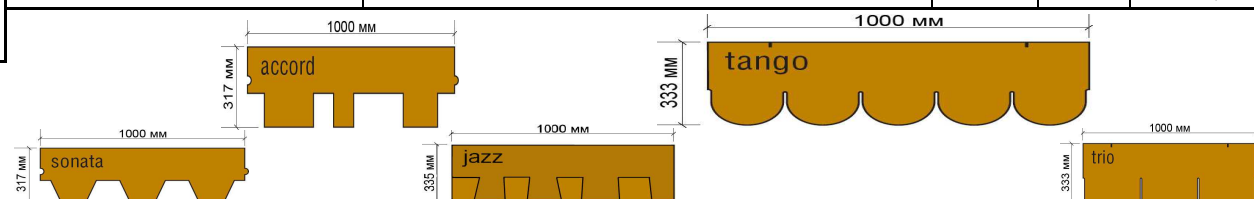

Однослойная черепица

Двухслойная черепица

Трёхслойная

Наименование материала	Ед. изм.	Цена за ед-цу, руб.
Вспомогательные материалы и комплектующие		
Коньково-карнизная черепица 5 кв.м. / 12м.п.	м²	536,88
Ендовый ковер	м²	452,95
Гвозди оцинкованные	кг	208,13
Мастика "Фиксер" картридж 310мл.	шт.	588,18
Мастика "Фиксер" 3л. Брутто 3,6 кг.	шт.	977,15
Мастика "Фиксер" 12л. Брутто 13,10 кг.	шт.	3133,52
Аэратор Специальный (коричневый, красный, зелёный) при уклоне 10-45 градусов	шт.	2056,61
Аэратор Стандартный, при уклоне более 45 градусов	шт.	1493,97
Подкладочный ковер Бикроэласт ЭПП 2,5	м²	147,00
Плита OSB 1250ммх2500ммх9мм	ЛИСТ	675,00р.
Плита OSB 1250ммх2500ммх12мм	ЛИСТ	920,00р.
Плита OSB 1250ммх2500ммх18мм	ЛИСТ	1 485,00р.
Плита OSB 1250ммх2500ммх22мм	ЛИСТ	1 570,00р.