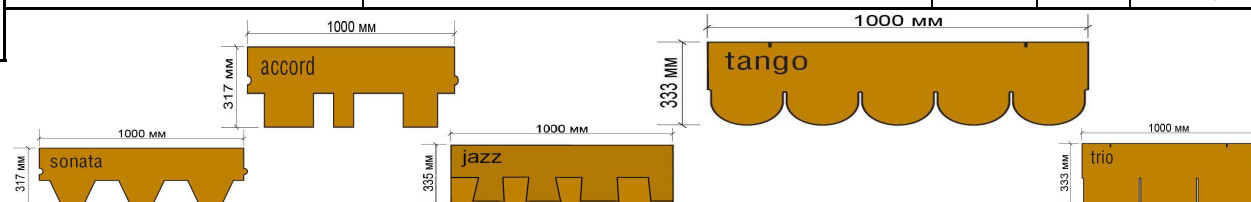

Однослойная черепица

Двухслойная черепица

Трёхслойная

Наименование материала	Ед. изм.	Цена за ед-цу, руб.
Вспомогательные материалы и комплектующие		
Коньково-карнизная черепица 5 кв.м. / 12м.п.	уп.	3207,00
Коньковый вентиль Vilpe Airidge Felt 580x325x30мм	шт.	350,00
Аэратор НУОРА - KTV вентиль б/адаптера	шт.	1100,00
Ендовый ковер	м²	555,80
Гвозди оцинкованные	кг	167,00
Мастика "Фиксер" картридж 310мл.	шт.	196,00
Мастика "Фиксер" 3л. Брутто 3,6 кг.	шт.	1008,00
Мастика "Фиксер" 12л. Брутто 13,10 кг.	шт.	3000,00
Подкладочный ковер Бикроэласт ЭПП 2,5	м²	149,00
Подкладочный ковер ANDEREP ULTRA (самоклеющийся, 15 м²)	рул.	3315,00
Подкладочный ковер ANDEREP PROF (40 м²)	рул.	5800,00
Подкладочный ковер ANDEREP GL (15 м²)	рул.	1950,00
Плита OSB 1250ммx2500ммx9мм	лист	750,00р.
Плита OSB 1250ммx2500ммx12мм	лист	999,00р.
Плита OSB 1250ммx2500ммx18мм	лист	1 600,00р.
Плита OSB 1250ммx2500ммx22мм	лист	1 650,00р.