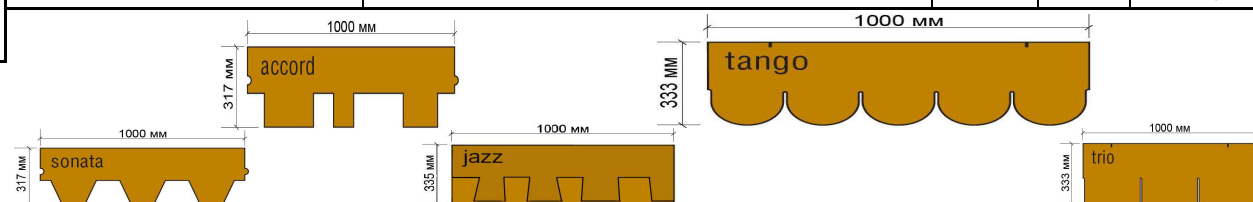

Однослойная черепица

Двухслойная черепица

Трёхслойная

Наименование материала	Ед. изм.	Цена за ед-цу, руб.
Вспомогательные материалы и комплектующие		
Коньково-карнизная черепица 5 кв.м. / 12м.п.	уп.	2975,00
Коньковый вентиль Vilpe Airidge Felt 580x325x30мм	шт.	350,00
Ендовый ковер	м²	515,60
Гвозди оцинкованные	кг	167,00
Мастика "Фиксер" картридж 310мл.	шт.	193,00
Мастика "Фиксер" 3л. Брутто 3,6 кг.	шт.	992,00
Мастика "Фиксер" 12л. Брутто 13,10 кг.	шт.	2950,00
Подкладочный ковер Бикрозласт ЭПП 2,5	м²	149,00
Подкладочный ковер ANDEREP ULTRA (самоклеющийся, 15 м²)	рул.	3015,00
Подкладочный ковер ANDEREP PROF (40 м²)	рул.	5320,00
Подкладочный ковер ANDEREP GL (15 м²)	рул.	1800,00
Плита OSB 1250ммx2500ммx9мм	лист	750,00р.
Плита OSB 1250ммx2500ммx12мм	лист	999,00р.
Плита OSB 1250ммx2500ммx18мм	лист	1 600,00р.
Плита OSB 1250ммx2500ммx22мм	лист	1 650,00р.